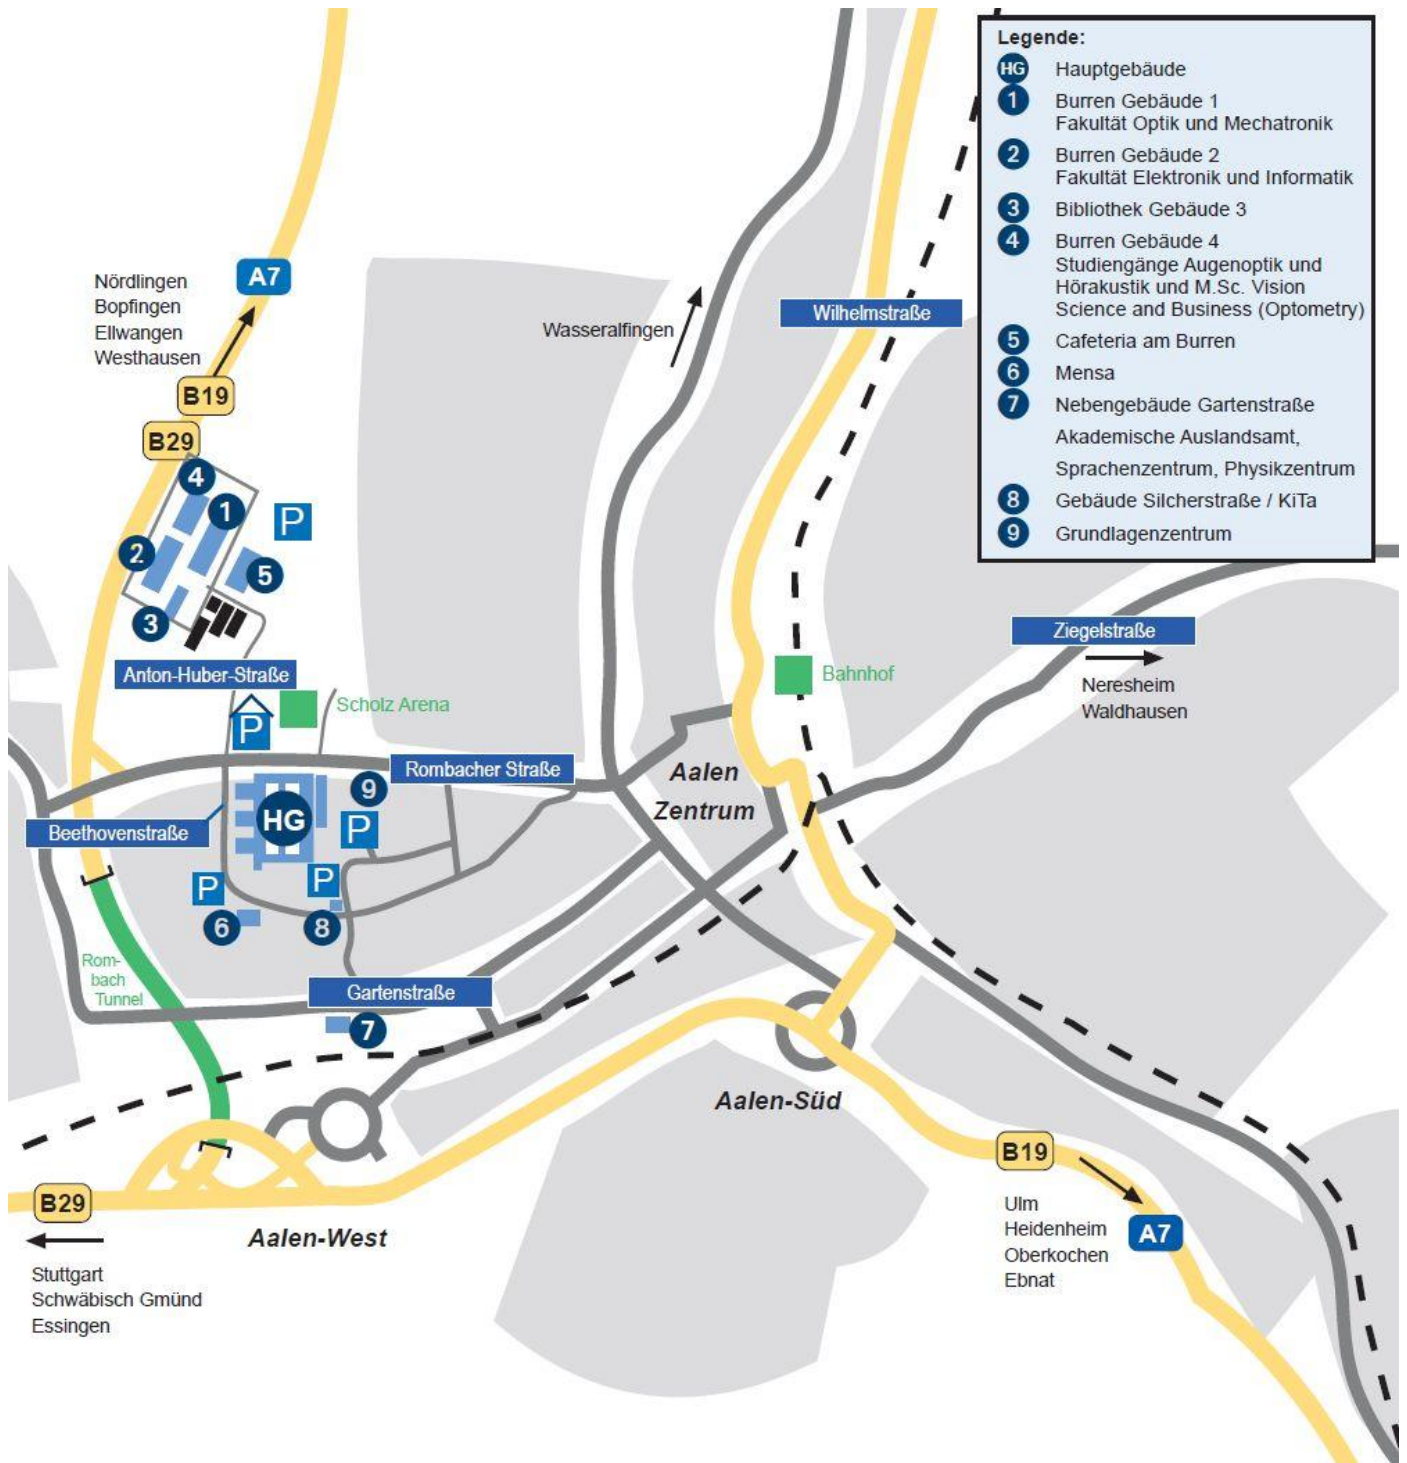

Wegbeschreibung nach Aalen

Kursort:

Der Kurs findet statt in der

Hochschule Aalen
Studiengang Augenoptik / Augenoptik und Hörakustik
Anton-Huber-Straße 23
D-73430 Aalen

Kursgebäude:

Anfahrtsskizze:

Anfahrt für Autofahrer:

Über A7 aus Richtung Ulm oder Würzburg

Autobahnausfahrt Aalen/Westhausen > auf der B29 Richtung Aalen/Stuttgart > nach ca. 10 km an der Ampel Ausfahrt links AA-Zentrum/AA-West > anschließend links einordnen und der Beschilderung „Hochschule“ folgen (weiter auf der Rombacher Straße und nach ca. 400 m am PKW-Parkhaus links abbiegen auf die Anton-Huber-Straße. Am Ende der Straße befindet sich nach ca. 600 m der „Campus Burren“.)

Über B290 aus Richtung Ellwangen

Bei Einfahrt in die B29 rechts einordnen > auf der B29 Richtung Aalen/Stuttgart > nach ca. 8 km an der Ampel Ausfahrt links AA-Zentrum/AA-West > anschließend links einordnen und der Beschilderung „Hochschule“ folgen (weiter auf der Rombacher Straße und nach ca. 400 m am PKW-Parkhaus links abbiegen auf die Anton-Huber-Straße. Am Ende der Straße befindet sich nach ca. 600 m der „Campus Burren“.)

Über B29 aus Richtung Nördlingen/Bopfingen

Auf der B29 (über Bopfingen) Richtung Aalen/Nördlingen > ab Bopfingen ca. 25 km an der Ampel Ausfahrt links AA-Zentrum/AA-West > anschließend links einordnen und der Beschilderung „Hochschule“ folgen (weiter auf der Rombacher Straße und nach ca. 400 m am PKW-Parkhaus links abbiegen auf die Anton-Huber-Straße. Am Ende der Straße befindet sich nach ca. 600 m der „Campus Burren“.)